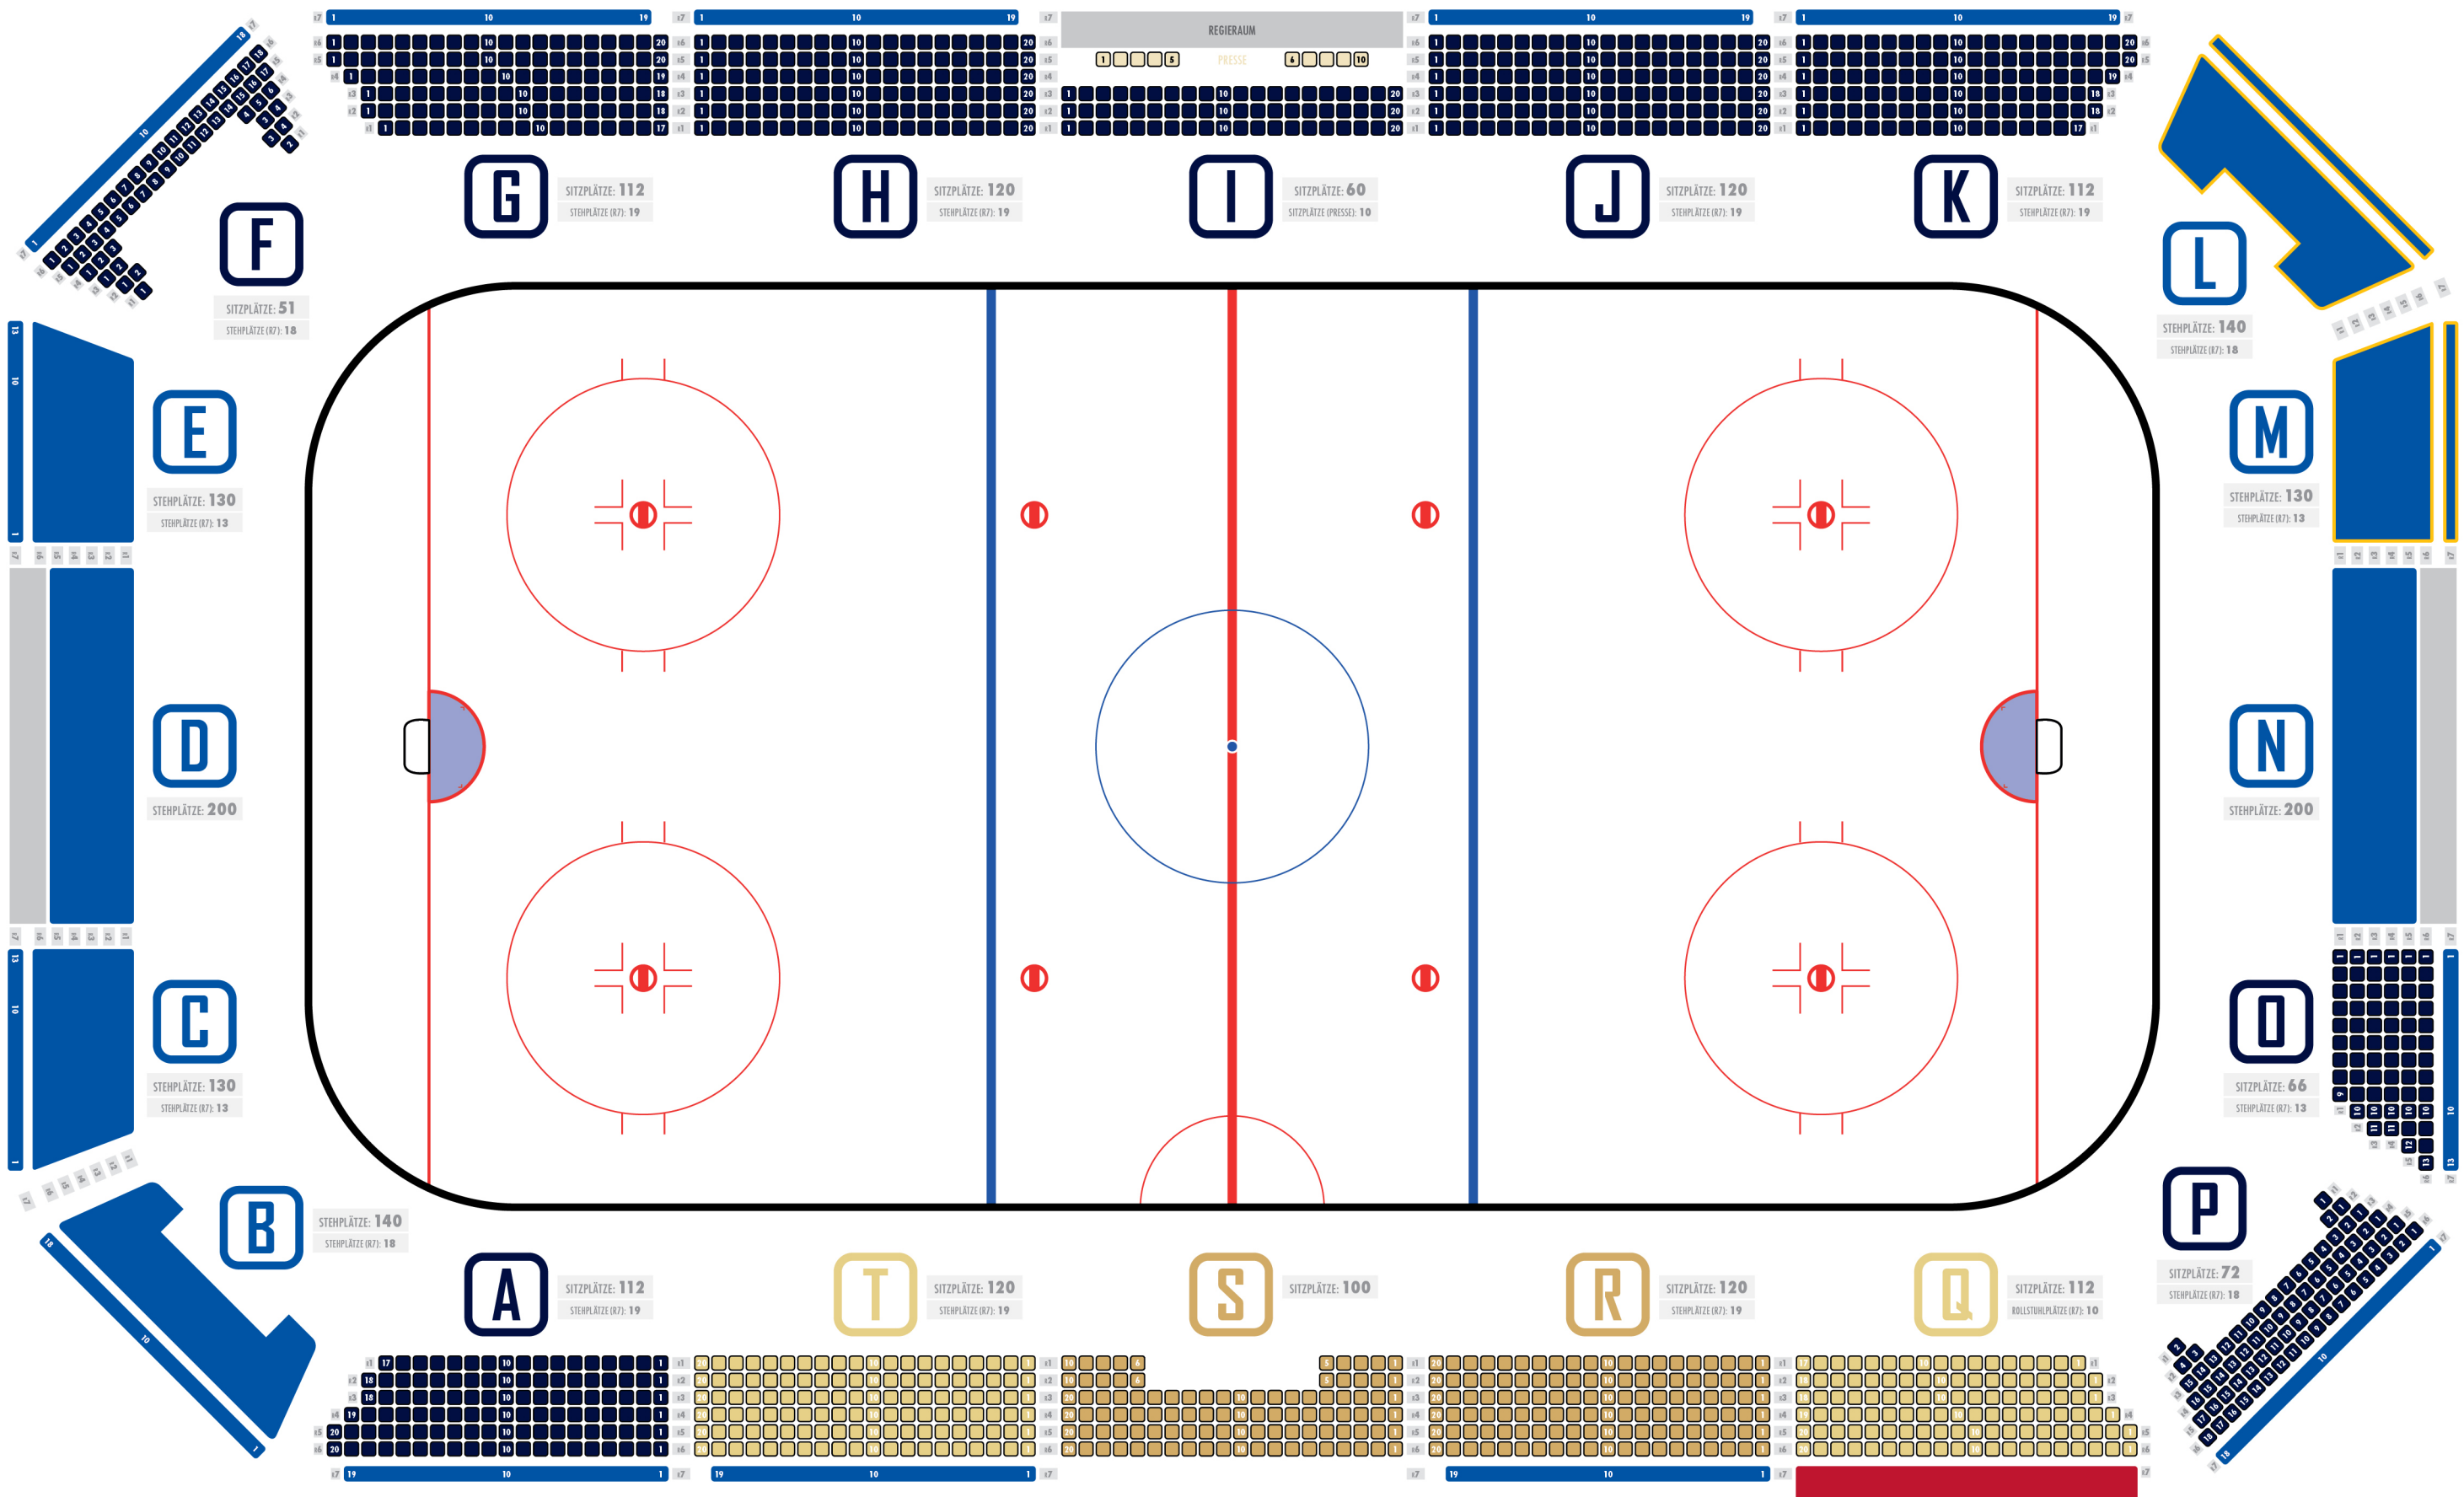

eisarena weisswasser / O.L.

LEGENDE

STEHPLÄTZE

GÄSTE

SITZPLÄTZE

SPONSOREN

V.I.P.

ROLLSTUHLPLÄTZE